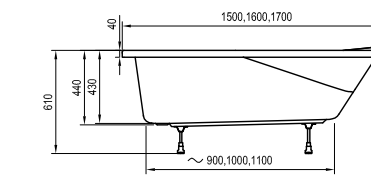

Технические чертежи ванн