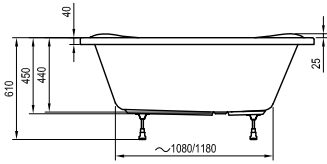

You
185 / 175 x 85

Vanda II
170 / 160 / 150 x 70

Технические чертежи ванн

NewDay
150 x 150, 140 x 140

Rosa 95
160 / 150 x 95

Gentiana
150 x 150, 140 x 140

Rosa I
160 / 150 / 140 x 105

LoveStory II
196 x 139