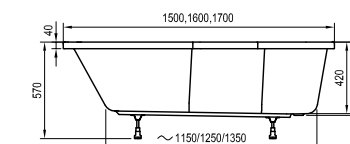

Технические чертежи ванн