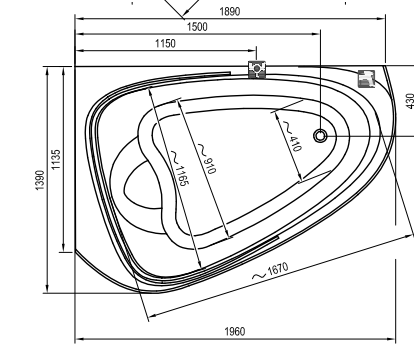

You
185 / 175 x 85

Vanda II
170 / 160 / 150 x 70

Технические чертежи ванн

NewDay
150 x 150, 140 x 140

Rosa 95
160 / 150 x 95

Gentiana
150 x 150, 140 x 140

Rosa I
160 / 150 / 140 x 105

LoveStory II
196 x 139