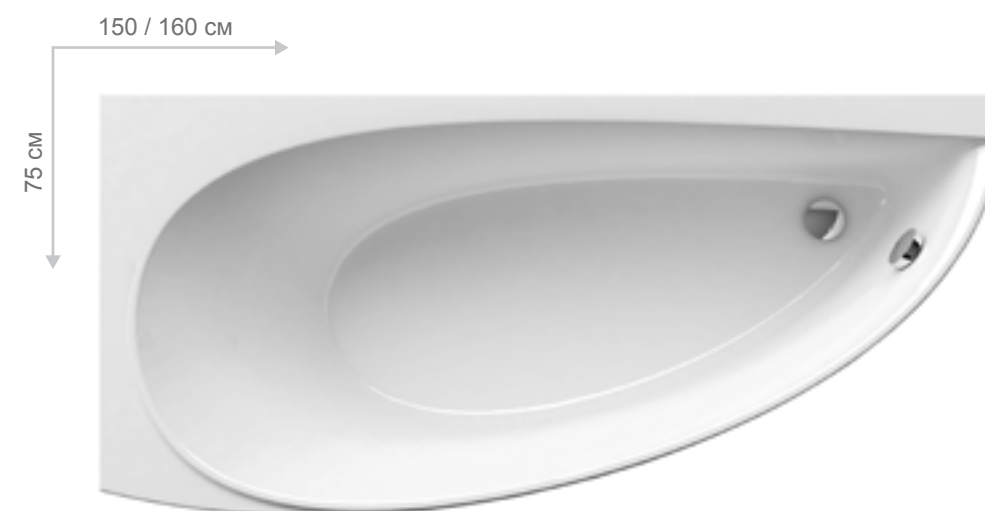

Ванна Avocado

Максимум из минимума

Ванна Avocado

Цена от: 485,-

Максимально экономит пространство ванной комнаты
Самая маленькая ванна в ассортименте RAVAK

Идеально сочетается с умывальником
Умывальник Avocado идеально подходит к ванне