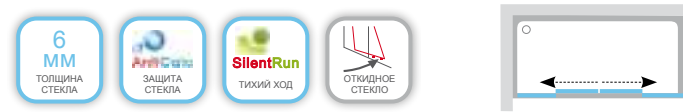

NRDP4 - душевые двери раздвижные, четырехэлементные

Позволяют создать пространство с размерами до 120 x 200 см (в комбинации с неподвижной стенкой RPS)

Рекомендуемые поддоны: Gigant Pro, Gigant Pro Flat, Gigant Pro Chrome или душевой канал

Цвет профиля

САТИН БЕЛЫЙ

Душевые каналы Chrome.
► стр. 130

Обозначение (тип)	Вход (мм)	Размеры (мм)	Витраж безопасное стекло			
			Декор Transparent		Декор Gгаре	
			Цвет профиля	Цвет профиля	Цвет профиля	Цвет профиля
			Белый	Сатин	Белый	Сатин
NRDP2-100 L/R	395	970-1010	575	575	575	575
NRDP2-110 L/R	445	1070-1110	599	599	599	599
NRDP2-120 L/R	495	1170-1210	625	625	625	625

Обозначение (тип)	Вход (мм)	Размеры (мм)	Витраж безопасное стекло			
			Декор Transparent		Декор Gгаре	
			Цвет рамы	Цвет рамы	Цвет рамы	Цвет рамы
			Белый	Сатин	Белый	Сатин
NRDP4-120	470	1170-1210	689	689	689	689
NRDP4-130	520	1270-1310	709	709	709	709
NRDP4-140	570	1370-1410	739	739	739	739
NRDP4-150	620	1470-1510	769	769	769	769
NRDP4-160	670	1570-1610	799	799	799	799
NRDP4-170	720	1670-1710	819	819	819	819
NRDP4-180	770	1770-1810	849	849	849	849
NRDP4-190	820	1870-1910	879	879	879	879
NRDP4-200	870	1970-2010	905	905	905	905

■ Высота изделия 1900 мм. L (left) - левый вариант, R (right) - правый вариант
Цены указаны в евро с учетом НДС

■ Высота изделия 1900 мм.
Цены указаны в евро с учетом НДС