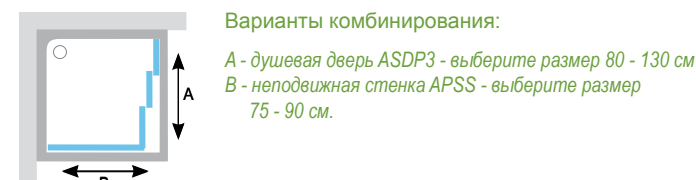

Обозначение (тип)	Размеры (мм)	Витраж полистирол		Витраж безопасное стекло			
		Декор Pearl		Декор Transparent		Декор Grare	
		Цвет рамы		Цвет рамы		Цвет рамы	
APSS - 75	720 - 755	119	119	169	169	169	169
APSS - 80	770 - 805	127	129	169	169	169	169
APSS - 90	870 - 905	139	139	195	195	195	195
PSS - 75	720 - 755	119	—	165	—	165	—
PSS - 80	770 - 805	119	—	165	—	165	—
PSS - 90	870 - 905	129	—	185	—	185	—

■ Высота изделия 1880 мм.
■ Высота изделия 1850 мм
Цены указаны в евро с учетом НДС