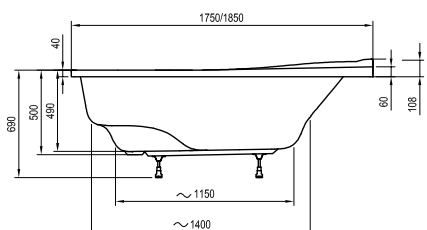

Технические чертежи ванн