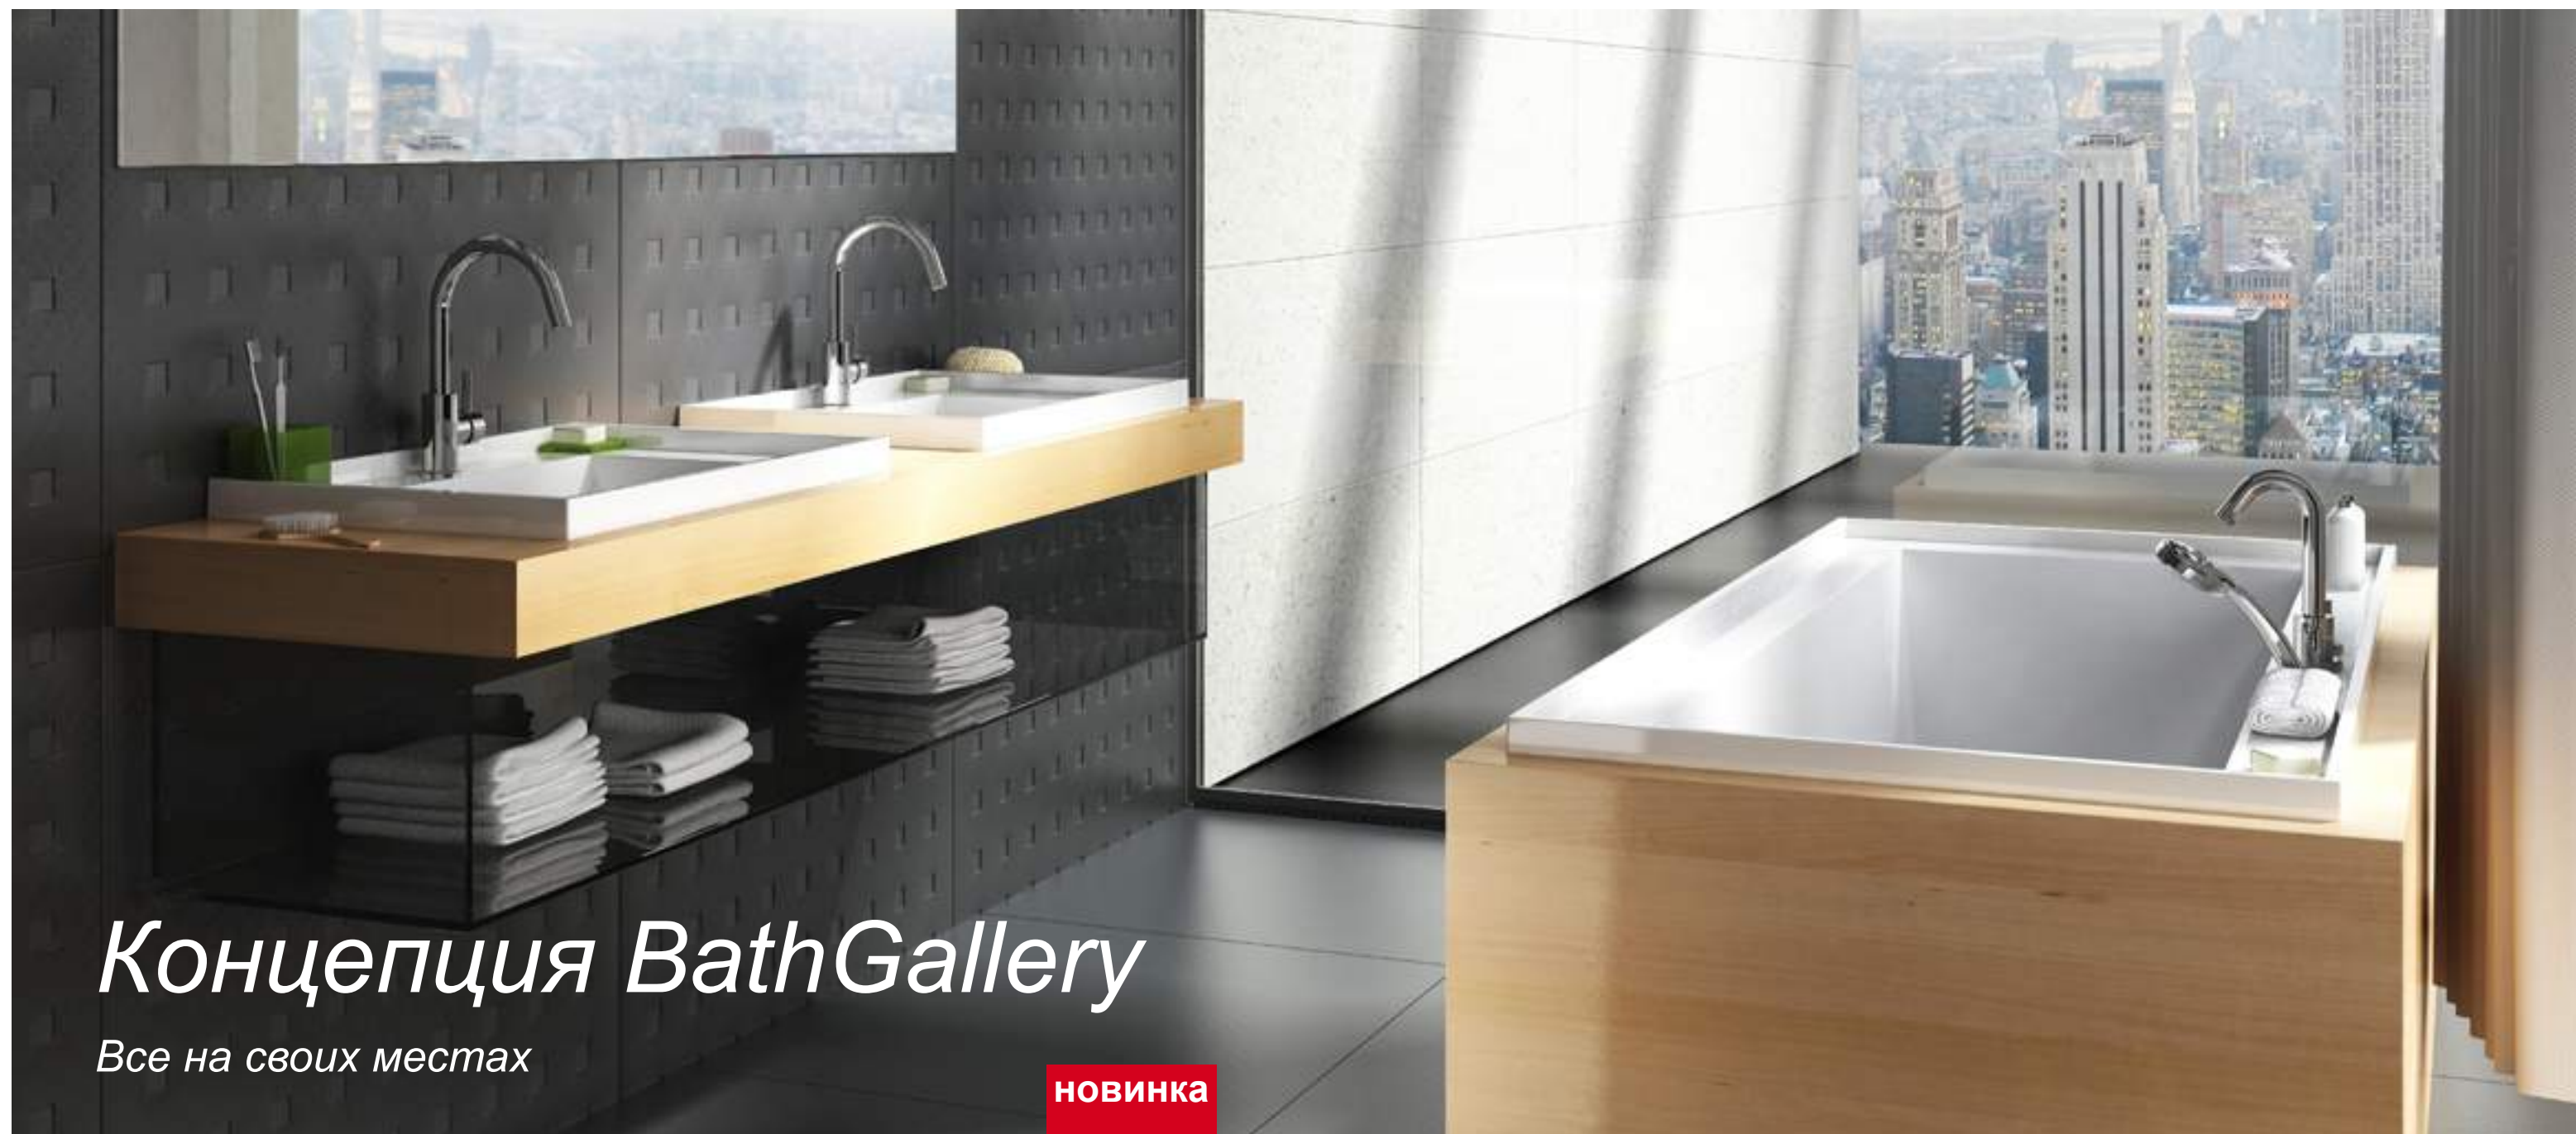

Концепция **BathGallery**

Все на своих местах

НОВИНКА

Ванна, умывальник и аксессуары создают гармонию минимализма и позволяют создавать роскошные интерьерные композиции.

design **nosali**®