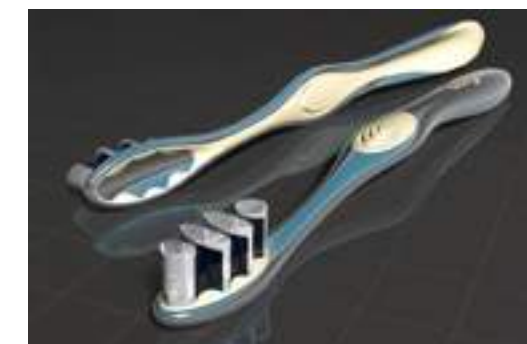

Дизайн зубных щеток Colgate