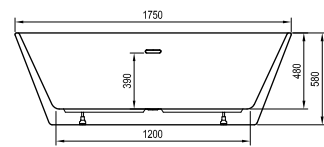

Технические чертежи ванн

Freedom R
175 x 75