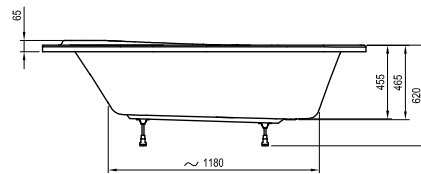

You
185 / 175 x 85

Vanda II
170 / 160 / 150 x 70

Технические чертежи ванн

NewDay
150 x 150, 140 x 140

Rosa 95
160 / 150 x 95

Gentiana
150 x 150, 140 x 140

Rosa I
160 / 150 / 140 x 105

LoveStory II
196 x 139