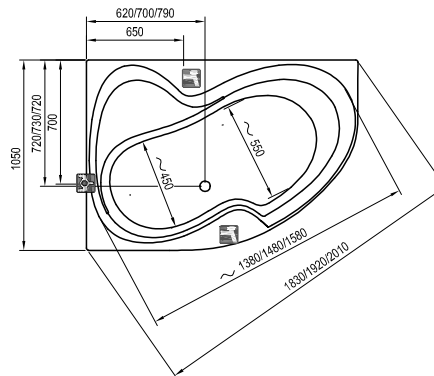

Технические чертежи ванн