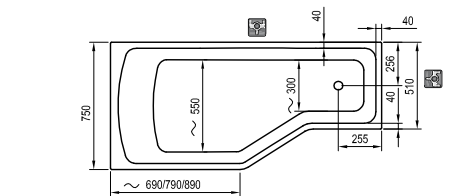

Технические чертежи ванн