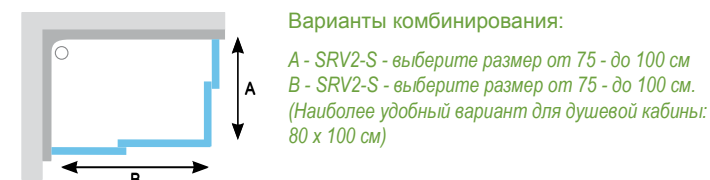

Обозначения (тип)	Вход (мм)	Размеры (мм)	Витраж полистирол		Витраж безопасное стекло			
			Декор Pearl		Декор Transparent		Декор Grare	
			Цвет рамы		Цвет рамы		Цвет рамы	
SRV2-S - 75	396	720 - 740	Белый	Сатин	Белый	Сатин	Белый	Сатин
SRV2-S - 80	431	770 - 790	175	—	209	—	209	—
SRV2-S - 90	504	870 - 890	185	—	219	—	219	—
SRV2-S - 100	530	970 - 990	195	189	229	229	229	229

■ Высота изделия 1850 мм.
Прим. Каждое изделие в индивидуальной упаковке. Для получения уголка нужно заказывать 2 шт.
Цены указаны в евро с учетом НДС