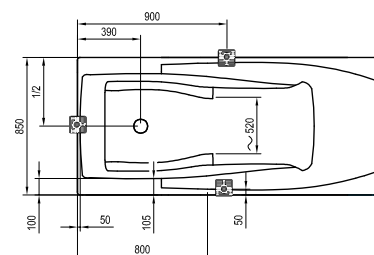

Технические чертежи ванн