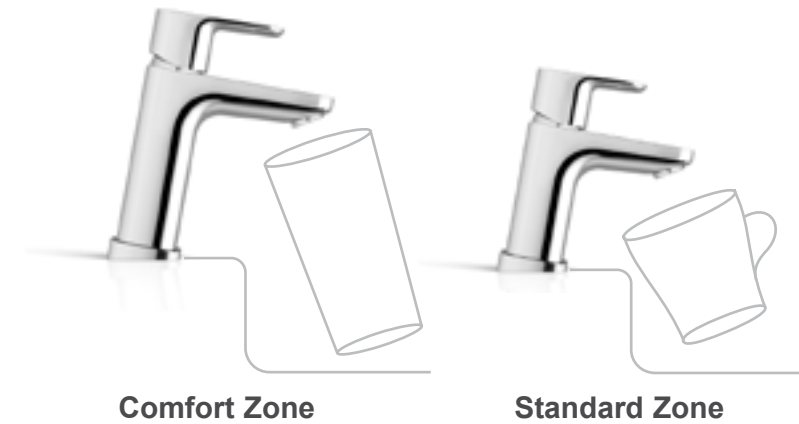

Смесители 10° имеют стандартную и удлиненную высоту.

Подберите себе идеальный размер. Более высокий смеситель придает комфорт при мытье. Настраиваемый аэратор позволяет направить струю так, чтобы вода не разбрызгивалась.