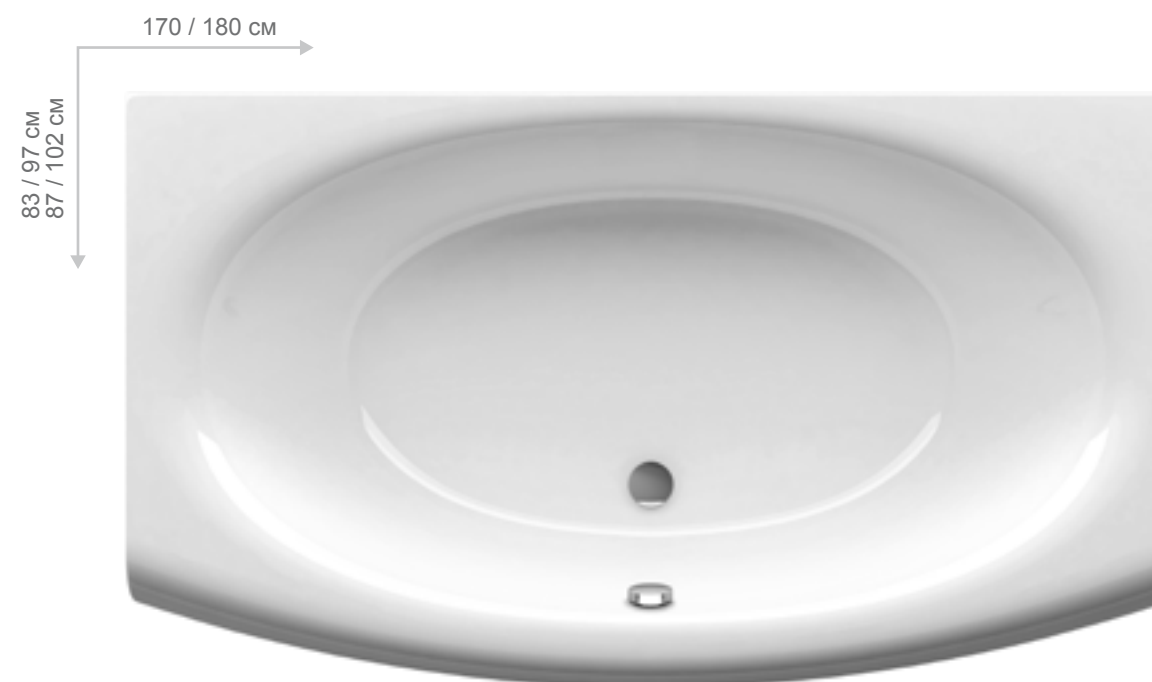

Ванна Evolution

Бесконечность чувств

Новая длина - 170 см.

Ванна Evolution

Цена от: 679,-

Чувство безопасности и спокойствия

Ванна в форме эллипса - самой гармоничной природной формы

Дизайн Nosal