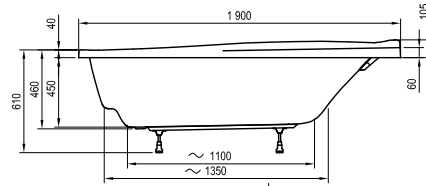

Технические чертежи ванн