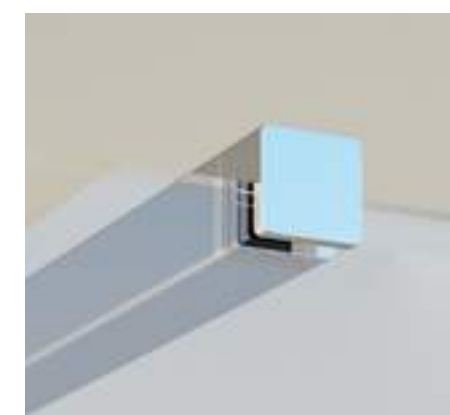

Металлический держатель - составляющая часть серии Walk-in являются один или два держателя, которые удерживают большие фрагменты стекол на своем месте и обеспечивают стабильность всего уголка.

Безопасные и эффективные- душевые уголки изготовлены из безопасного каленого стекла толщиной 8 мм, придающие уголку высокую прочность. Обработка поверхности слоем AntiCalc защищает стекло от известкового налета и не требует ежедневной уборки.

Стекло защищено технологией поверхностной обработкой AntiCalc®