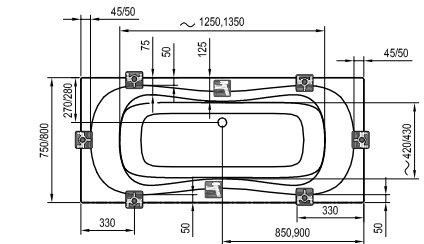

Технические чертежи ванн