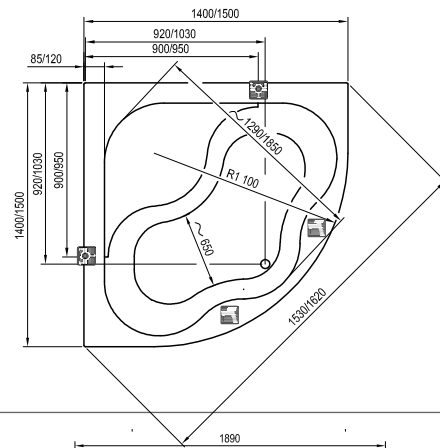

You
185 / 175 x 85

Vanda II
170 / 160 / 150 x 70

Технические чертежи ванн

NewDay
150 x 150, 140 x 140

Rosa 95
160 / 150 x 95

Gentiana
150 x 150, 140 x 140

Rosa I
160 / 150 / 140 x 105

LoveStory II
196 x 139