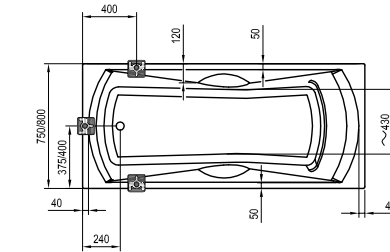

Технические чертежи ванн