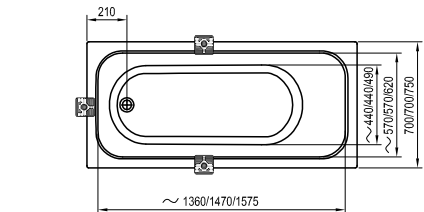

Технические чертежи ванн