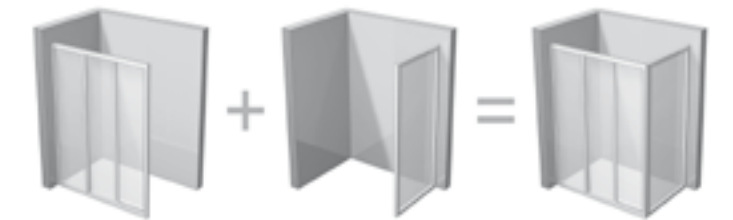

■ Высота изделия 1880 мм.
 ■ Высота изделия 1850 мм
 Цены указаны в евро с учетом НДС

Supernova

Варианты комбинирования:

душевая дверь + неподвижная стенка = душевой уголок

В сочетании с неподвижной стенкой APSS или PSS душевые двери позволят Вам создать душевой уголок по вкусу.