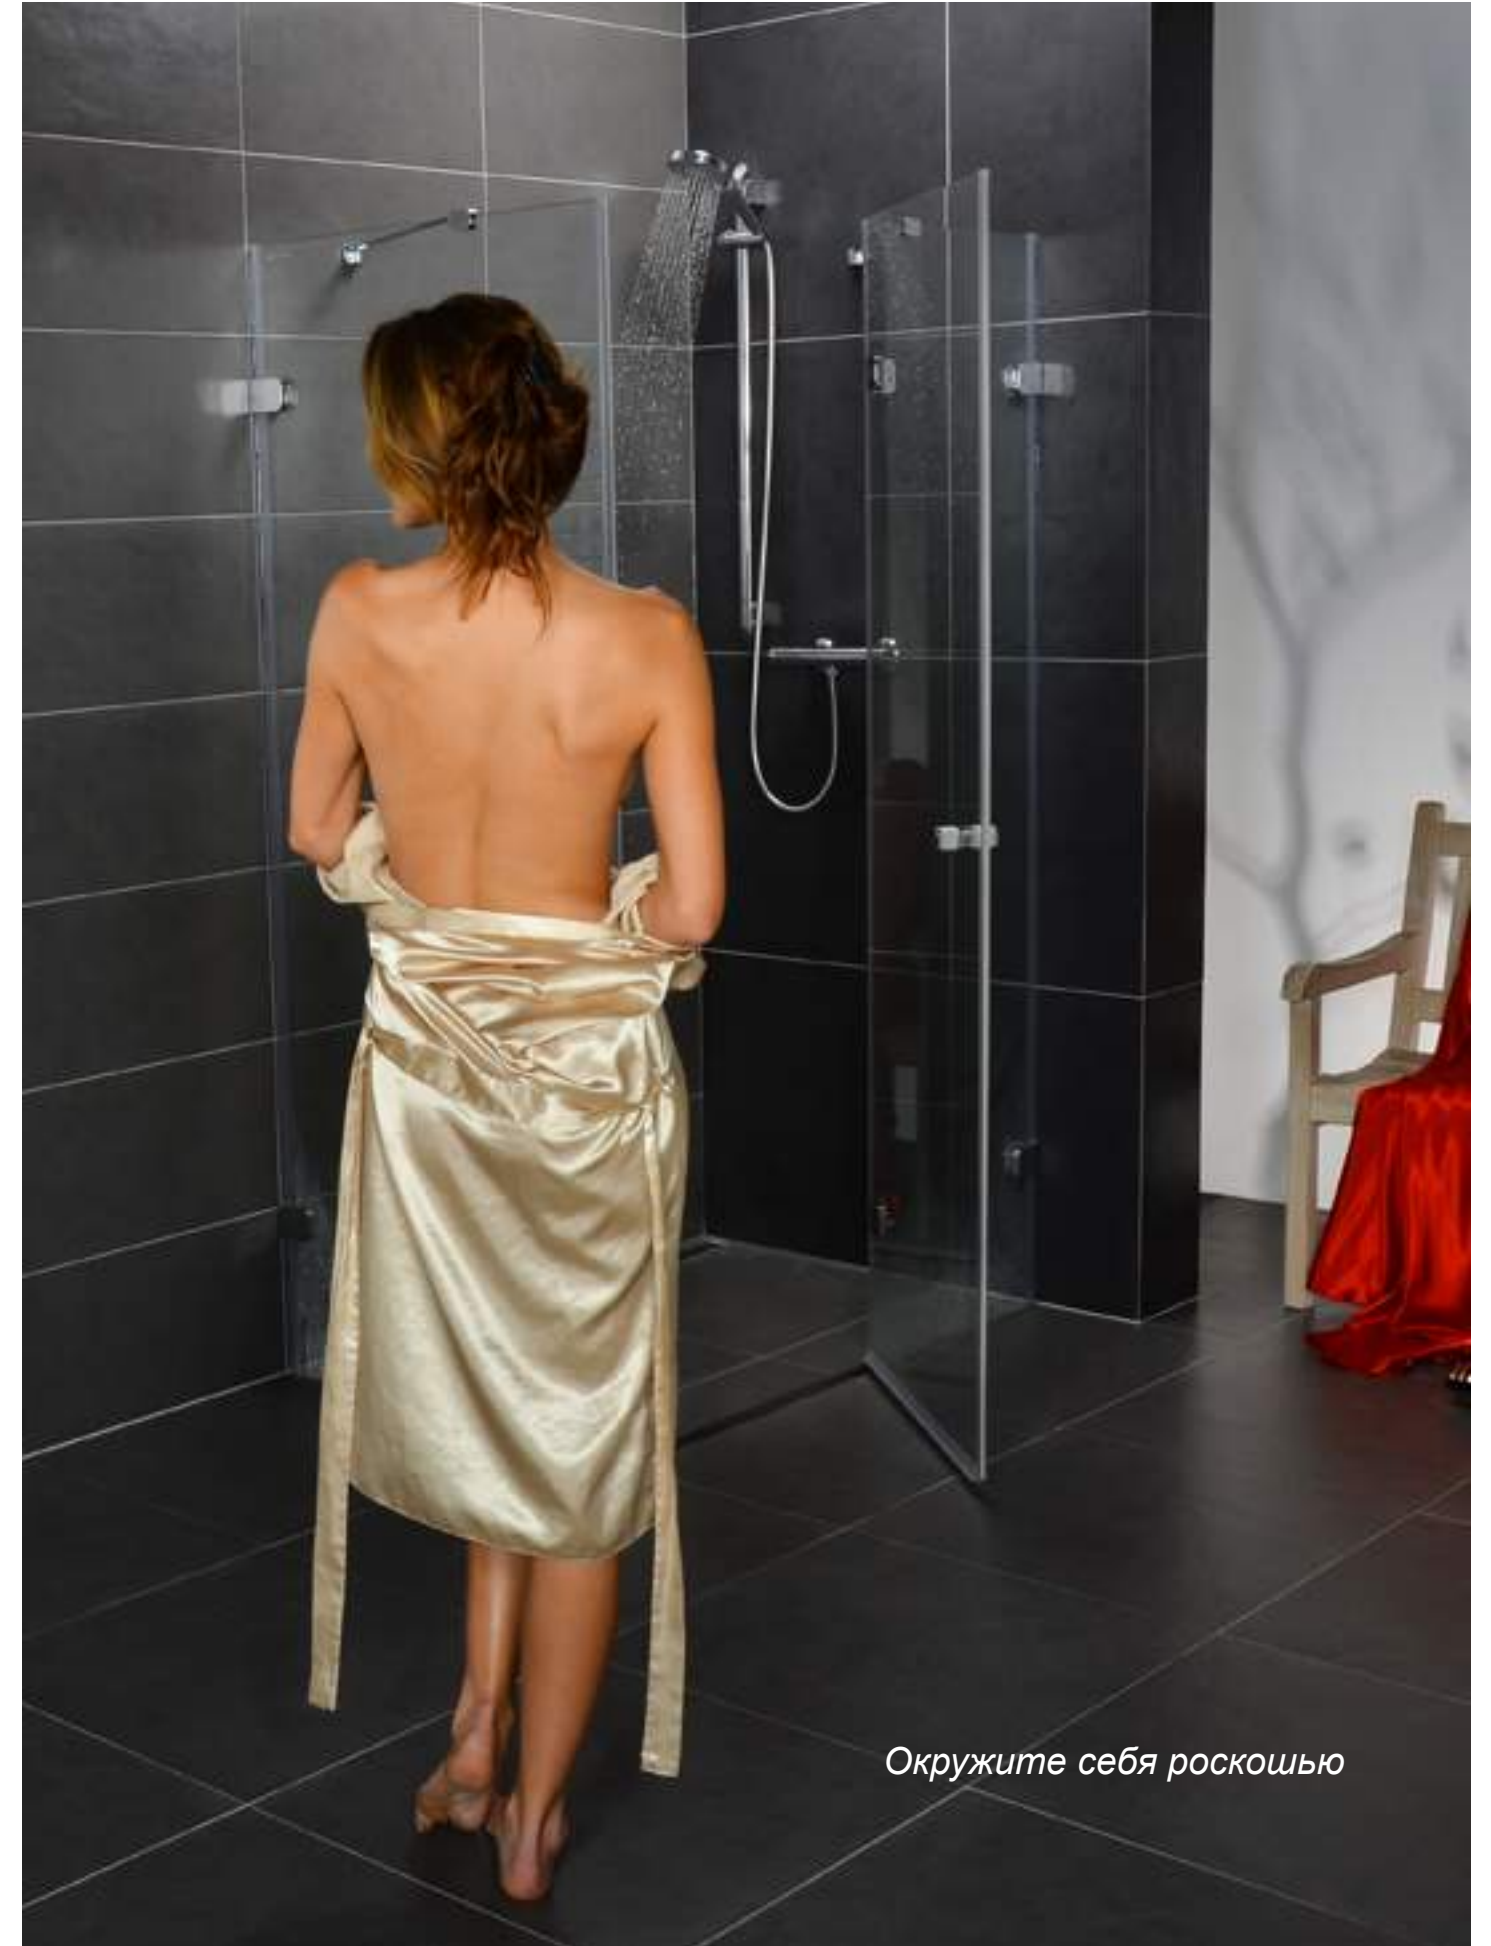

Окружите себя роскошью