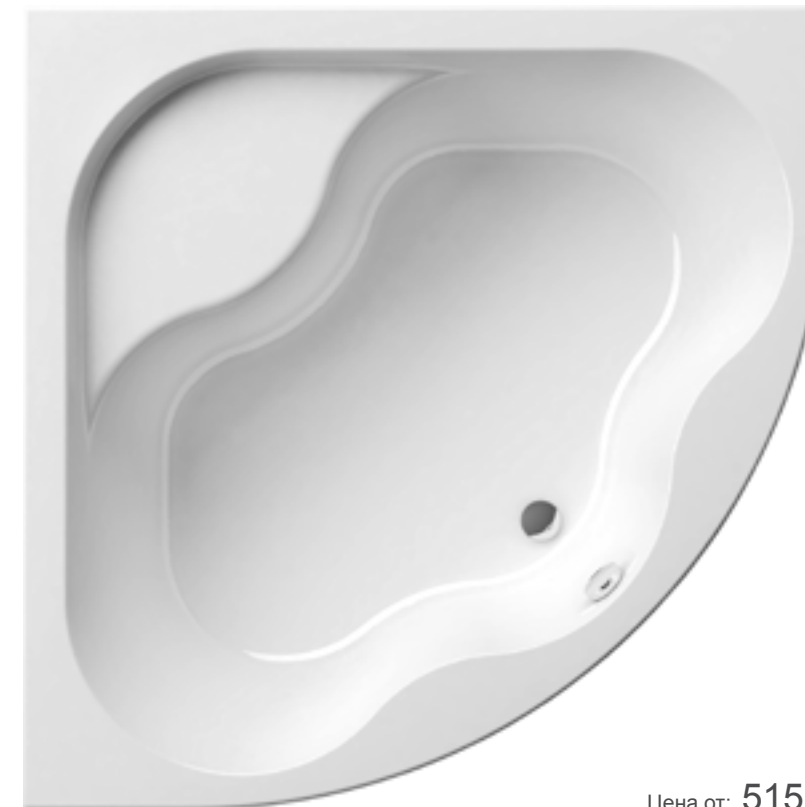

Комфорт и простор

Ванна Gentiana

140 / 150 см
140 / 150 см

Цена от: 515,-

Максимальная релаксация

Просторная удобная ванна для комфортного купания

Удобные аксессуары

Подголовники и ручки сделают принятие ванны и душа более комфортным