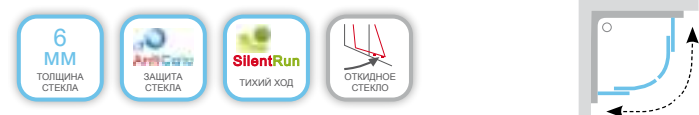

Ваши дети любят купаться? Даже в небольшой ванной комнате они могут купаться, благодаря глубокому поддону.

Обозначение (тип)	Вход (мм)	Размеры (мм)	Витраж безопасное стекло					
			Декор Transparent / Smoke			Декор Grape / Grafit		
			Цвет рамы			Цвет рамы		
			Блестящий	Сатин	Белый	Блестящий	Сатин	Белый
BLCP4 - 80	490	775-795x775-795	565	629	565	605 / 635	669 / 699	605 / 635
BLCP4 - 90	565	875-895x875-895	615	655	595	639 / 669	699 / 739	639 / 669
BLCP4 - 90 без AntiCalc	565	875-895x875-895	559 / 615	-	-	-	-	-

■ Высота изделия 1900 мм.
Цены указаны в евро с учетом НДС