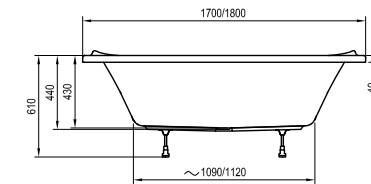

Технические чертежи ванн