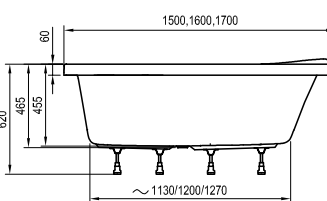

Технические чертежи ванн