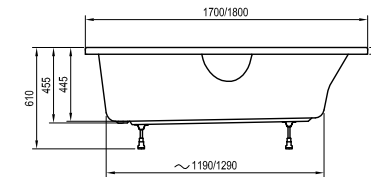

Технические чертежи ванн