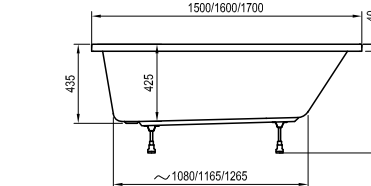

Технические чертежи ванн