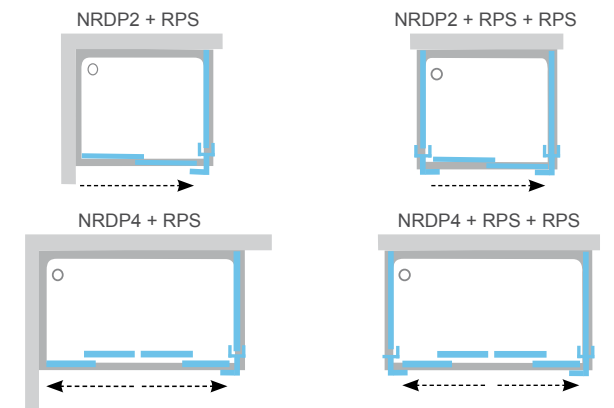

■ Высота изделия 1900 мм.
Цены указаны в евро с учетом НДС

Rapier

Варианты комбинирования:

душевая дверь + неподвижная стенка = душевой уголок

В сочетании с неподвижной стенкой RPS душевые двери позволят Вам по-своему создать душевой уголок. Выберите одну из следующих комбинаций: