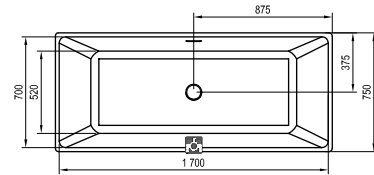

Технические чертежи ванн