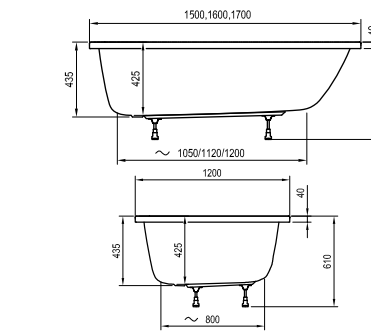

Технические чертежи ванн