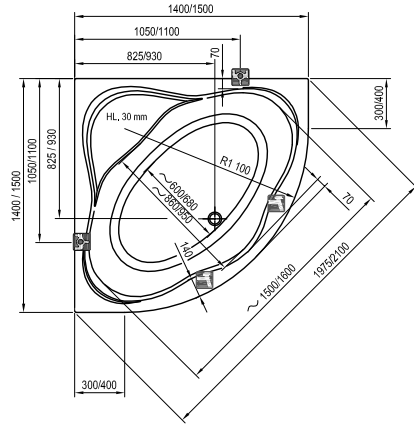

You
185 / 175 x 85

Vanda II
170 / 160 / 150 x 70

Технические чертежи ванн

NewDay
150 x 150, 140 x 140

Rosa 95
160 / 150 x 95

Gentiana
150 x 150, 140 x 140

Rosa I
160 / 150 / 140 x 105

LoveStory II
196 x 139