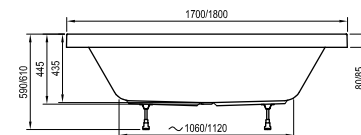

Технические чертежи ванн