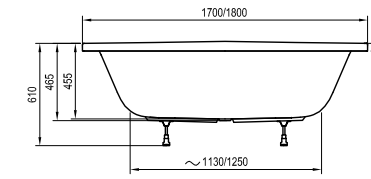

Технические чертежи ванн