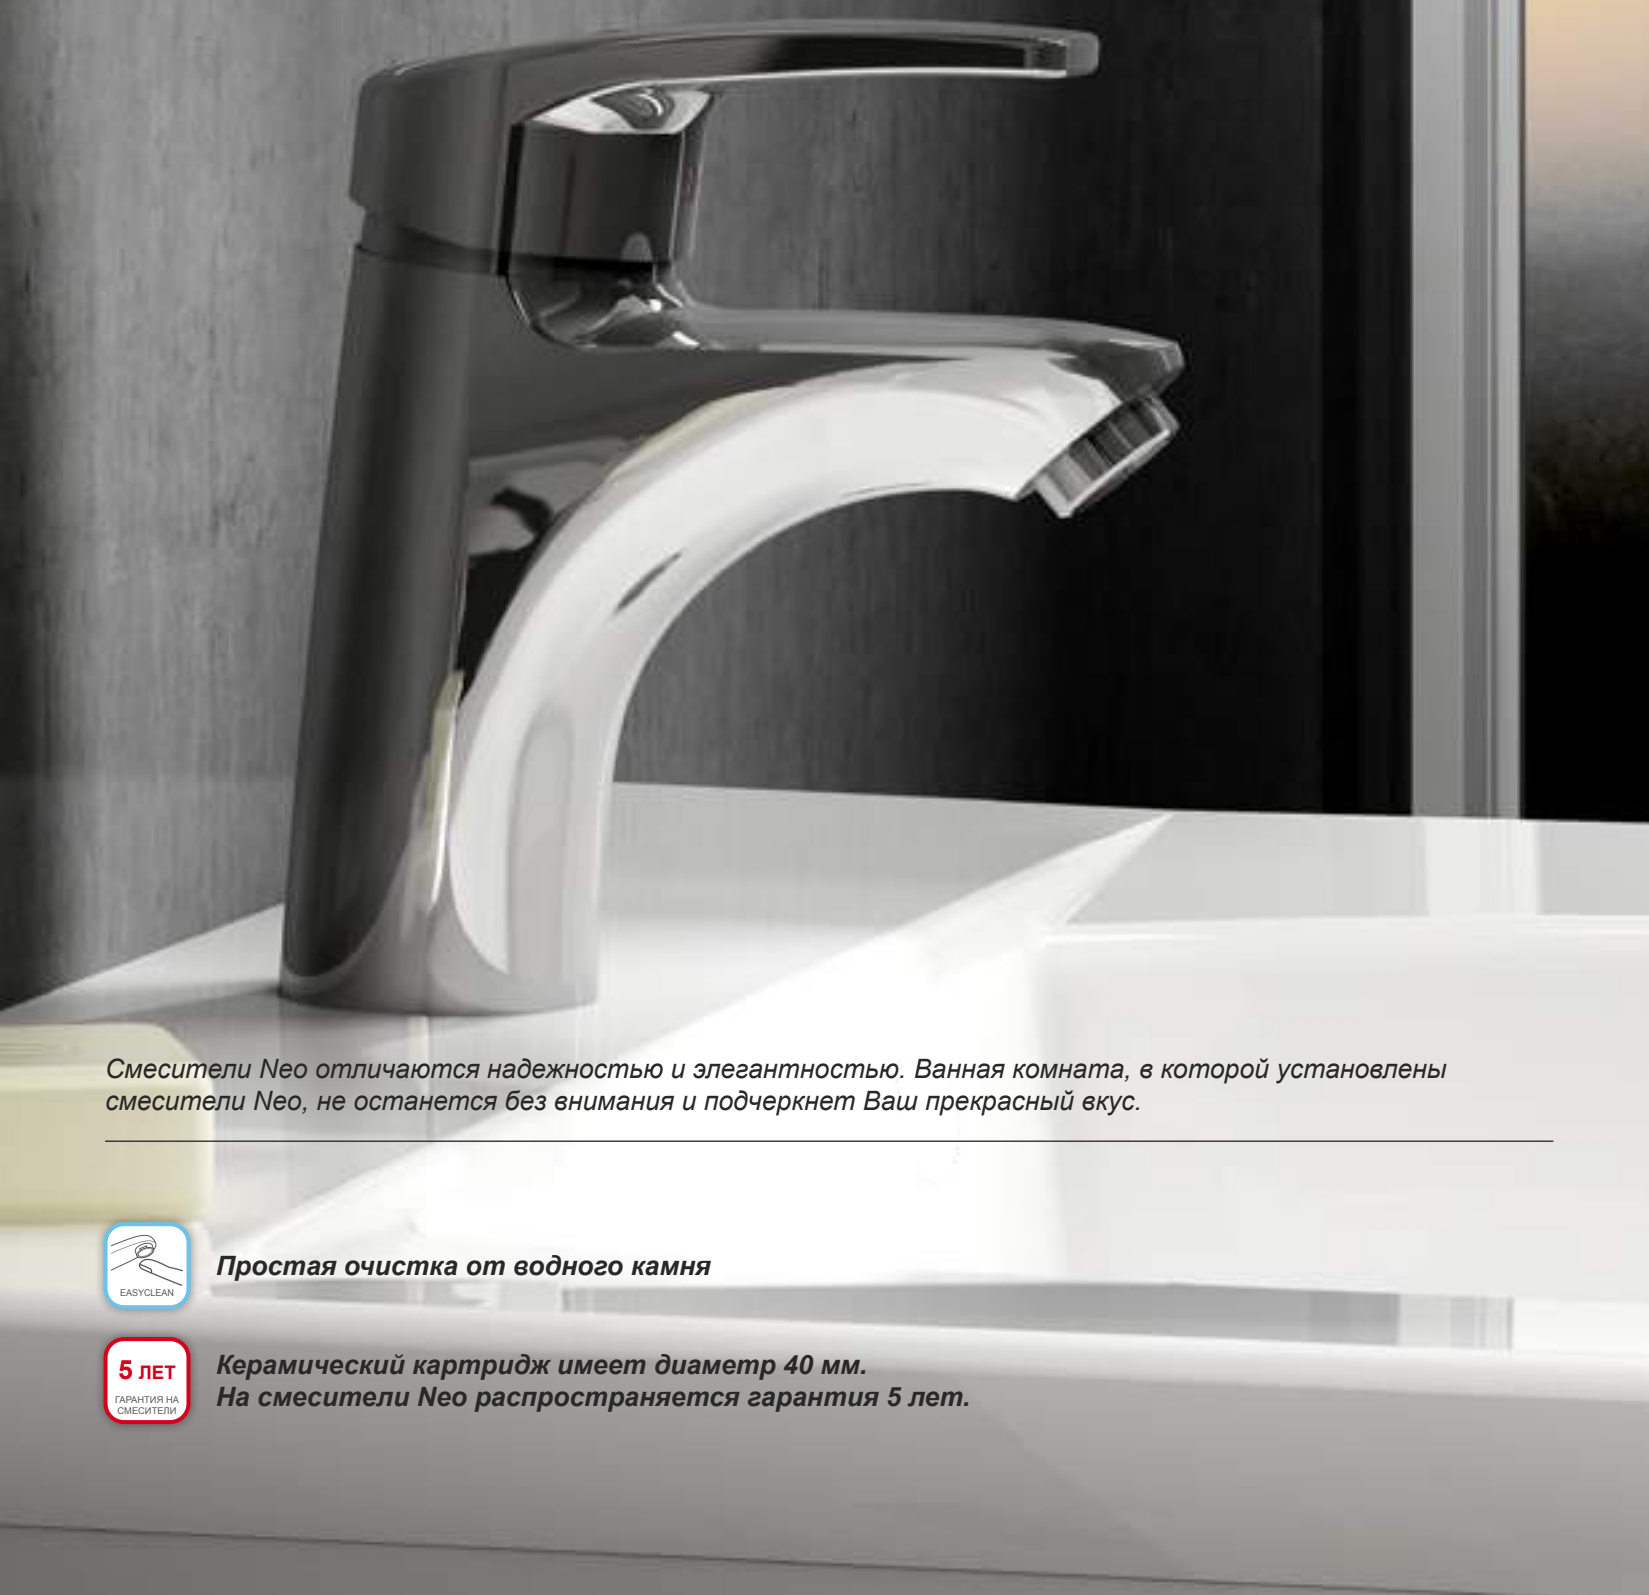

Цены указаны в евро с учетом НДС.

Neo

Величественные и элегантные

Смесители Neo отличаются надежностью и элегантностью. Ванная комната, в которой установлены смесители Neo, не останется без внимания и подчеркнет Ваш прекрасный вкус.