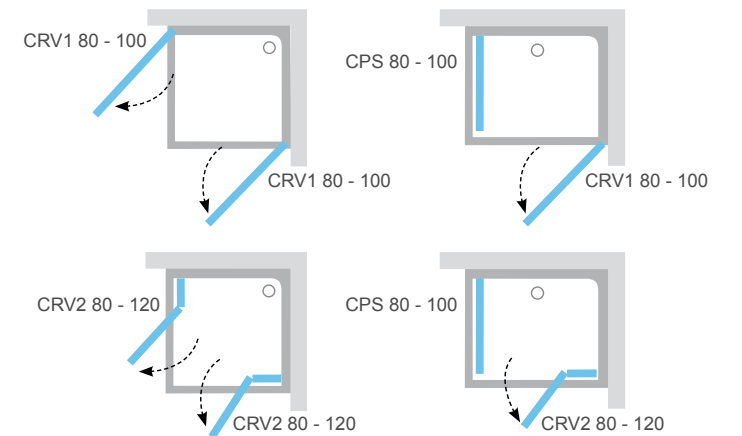

Общая стоимость будет складываться из стоимости обеих дверей или из стоимости душевой двери и неподвижной стенки.