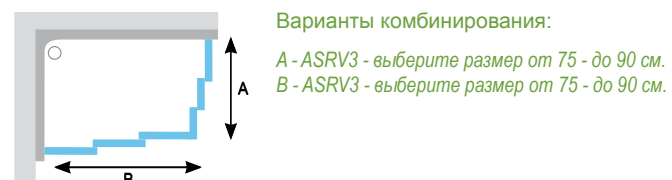

Обозначения (тип)	Вход (мм)	Размеры (мм)	Витраж полистирол		Витраж безопасное стекло			
			Декор Pearl		Декор Transparent		Декор Grare	
			Цвет рамы		Цвет рамы		Цвет рамы	
ASRV3 - 75	495	720 - 740	Белый	Сатин	Белый	Сатин	Белый	Сатин
ASRV3 - 80	543	770 - 790	195	—	249	—	249	—
ASRV3 - 80	543	770 - 790	205	—	265	—	265	—
ASRV3 - 90	635	870 - 890	215	—	275	—	275	—

■ Высота изделия 1880 мм.
Прим. Каждое изделие в индивидуальной упаковке. Для получения уголка нужно заказывать 2 шт.
Цены указаны в евро с учетом НДС