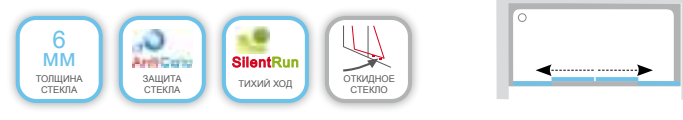

Душевые каналы Runway.

стр. 130

Обозначение (тип)	Вход (мм)	Размеры (мм)	Декор Transparent			Декор Графе / Grafit		
			Цвет профиля			Цвет профиля		
			Блестящий	Сатин	Белый	Блестящий	Сатин	Белый
BLDP4-120	493	1170 - 1190 x 1170 - 1190	545	609	545	635 / 669	699 / 735	635 / 669
BLDP4-130	543	1270 - 1290 x 1270 - 1290	555	619	555	655 / 689	719 / 759	655 / 689
BLDP4-140	593	1370 - 1390 x 1370 - 1390	575	635	575	679 / 715	745 / 785	679 / 715
BLDP4-150	643	1470 - 1490 x 1470 - 1490	589	649	589	705 / 739	765 / 809	705 / 739
BLDP4-160	693	1570 - 1590 x 1570 - 1590	605	669	605	729 / 765	795 / 835	729 / 765
BLDP4-170	743	1670 - 1690 x 1670 - 1690	625	689	625	755 / 795	819 / 865	755 / 795
BLDP4-180	793	1770 - 1790 x 1770 - 1790	635	699	635	775 / 819	839 / 889	775 / 819
BLDP4-190	843	1870 - 1890 x 1870 - 1890	649	715	649	799 / 839	859 / 909	799 / 839
BLDP4-200	893	1970 - 1990 x 1970 - 1990	669	729	669	825/869	889 / 939	825 / 869

■ Высота изделия 1900 мм.
Цены указаны в евро с учетом НДС