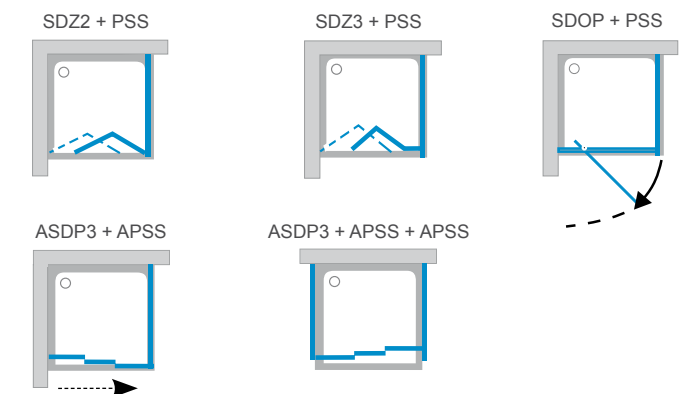

Общая стоимость будет складываться из стоимости неподвижной стенки и выбранной душевой двери.

Душевые двери SDZ2, SDZ3 и SDOP могут сочетаться только с неподвижной стенкой PSS.
Душевые двери ASDP3 можно комбинировать только с неподвижной стенкой APSS.