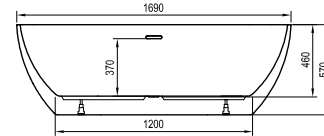

Технические чертежи ванн