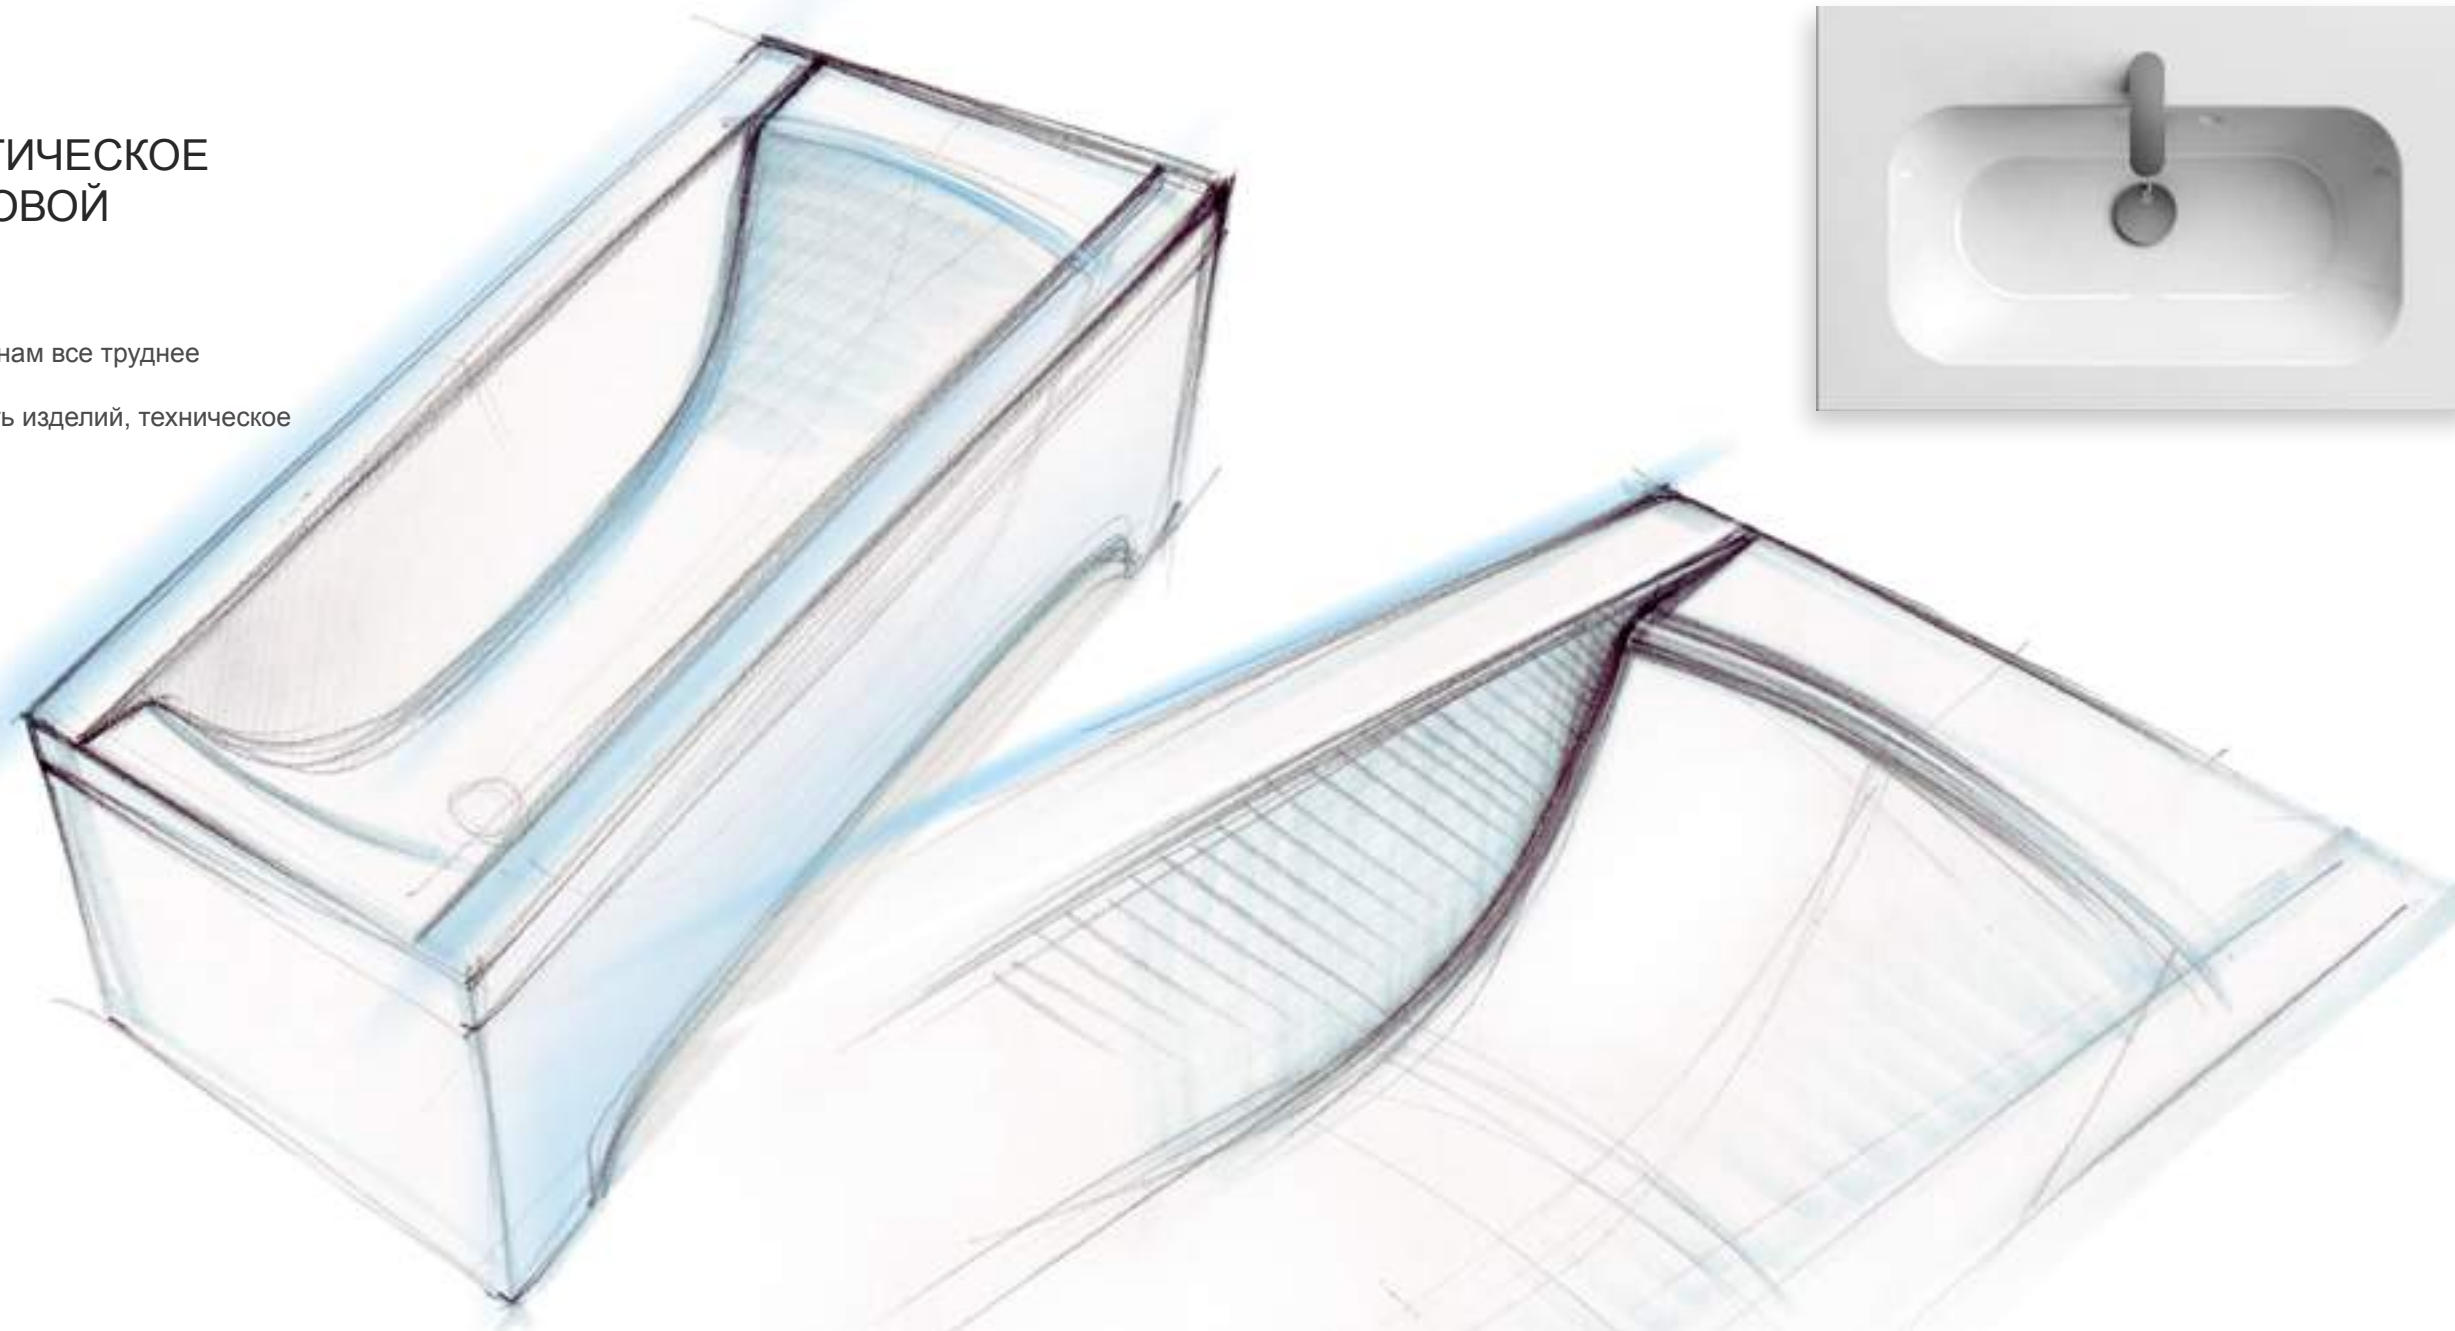

STORZ

Студия третьего тысячелетия

Ванна LoveStory II

Дизайн зубных щеток Colgate

Design NOSAL

ЧУВСТВО ГАРМОНИИ И ЭСТЕТИЧЕСКОЕ МЫШЛЕНИЕ ЯВЛЯЮТСЯ ОСНОВОЙ ХОРОШЕГО ДИЗАЙНА

Способности реализовать красоту недостаточно. Мир технологий становится все более сложным, и нам все труднее ориентироваться в нем. Нас интересует не только форма, но и практичность изделий, техническое совершенство, простота и безопасность.