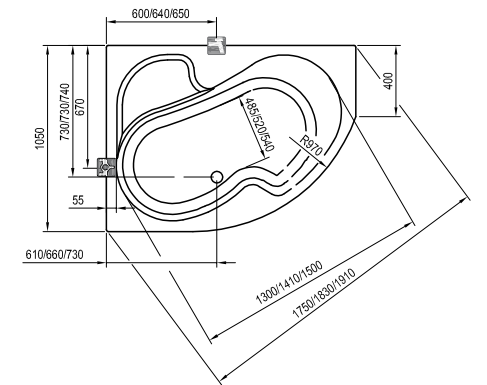

You
185 / 175 x 85

Vanda II
170 / 160 / 150 x 70

Технические чертежи ванн

NewDay
150 x 150, 140 x 140

Rosa 95
160 / 150 x 95

Gentiana
150 x 150, 140 x 140

Rosa I
160 / 150 / 140 x 105

LoveStory II
196 x 139