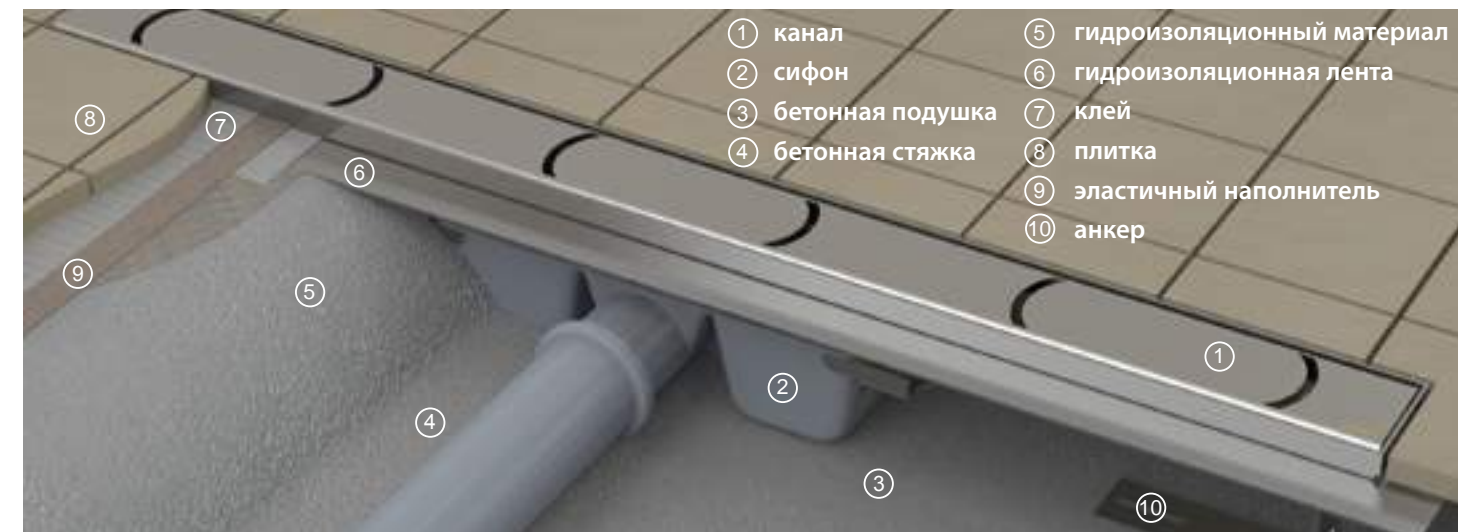

- ① канал
- ② сифон
- ③ бетонная подушка
- ④ бетонная стяжка
- ⑤ гидроизоляционный материал
- ⑥ гидроизоляционная лента
- ⑦ клей
- ⑧ плитка
- ⑨ эластичный наполнитель
- ⑩ анкер

Цены указаны в евро с учетом НДС.