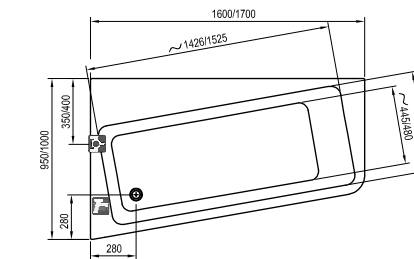

Технические чертежи ванн