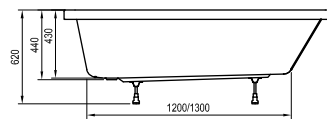

10°
170 x 100, 160 x 95