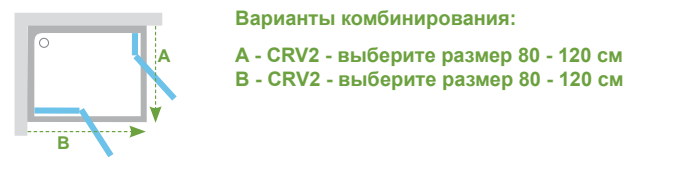

Обозначение (тип)	Вход (мм)	Размеры (мм)	Витраж безопасное стекло		
			Декор Transparent Цвет рамы		
			Блестящий	Сатин	Белый
■ CRV2 - 80	635	780-800	525	575	515 ○
■ CRV2 - 90	635	880-900	539	599	529 ○
■ CRV2 - 100	635	980-1000	559	615	549 ●
■ CRV2 - 110	710	1080-1100	569	609	559 ●
■ CRV2 - 120	710	1180-1200	585	635	569 ●

○ В комплект включен 1 короткий держатель
● В комплект включен 1 длинный держатель
■ Высота изделия 1950 мм.
Цены указаны в евро с учетом НДС