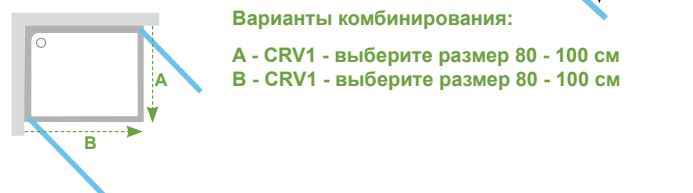

Обозначение (тип)	Вход (мм)	Размеры (мм)	Витраж безопасное стекло		
			Декор Transparent Цвет рамы		
			Блестящий	Сатин	Белый
■ CRV1 - 80	635	780-800	485	515	485
■ CRV1 - 90	635	880-900	495	529	495
■ CRV1 - 100	635	980-1000	515	545	515