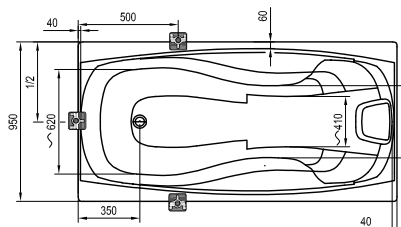

Технические чертежи ванн