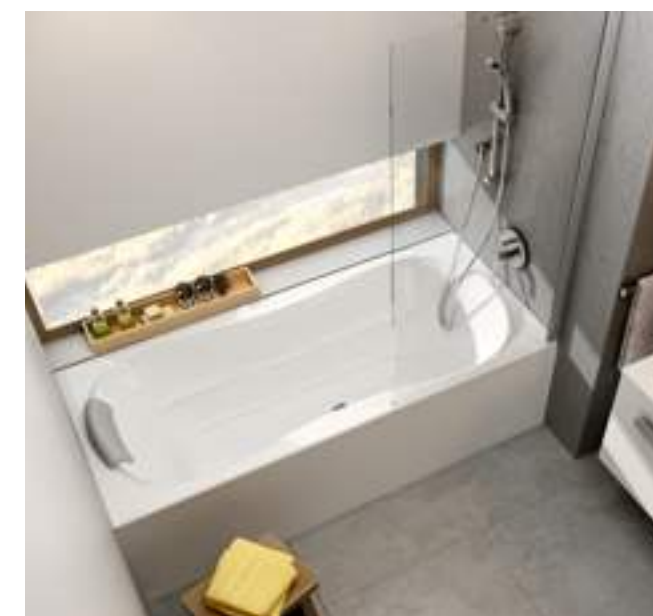

Ванна Сапранула II со шторкой PVS1.

Примеч. Ванну Сапранула II можно дополнить шторками PVS1, CVS2, BVS1, BVS2, AVDP3 (см. стр. 190).
Цены указаны в евро с учетом НДС.