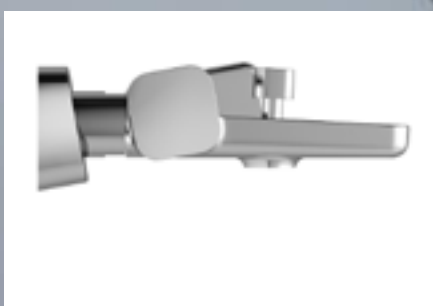

Цена: 89,-

Динамичное взаимодействие с ванной из концепции 10° Вас не перестанет удивлять. Продуманная асимметрия придает смесителю оригинальный стиль и упрощает управление.

Смеситель наклонен на 10° к руке. Ручка во время принятия душа или ванны не мешает и легко управляется.