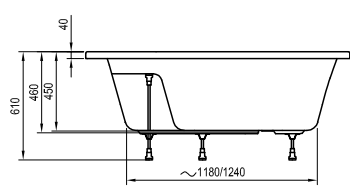

You
185 / 175 x 85

Vanda II
170 / 160 / 150 x 70

Технические чертежи ванн

NewDay
150 x 150, 140 x 140

Rosa 95
160 / 150 x 95

Gentiana
150 x 150, 140 x 140

Rosa I
160 / 150 / 140 x 105

LoveStory II
196 x 139