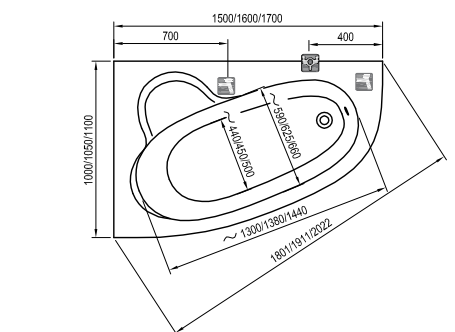

Технические чертежи ванн