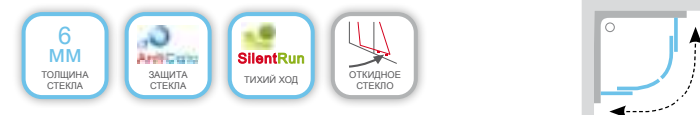

Душевой уголок BLCP4 с декором витража Smoke

Рекомендуемые поддоны: Sabina

Цвет профиля
Блестящий Сатин Белый