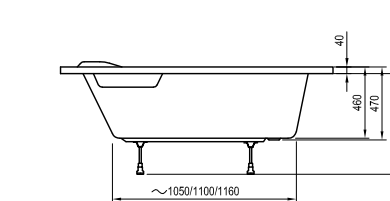

Технические чертежи ванн