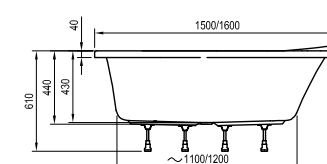

You
185 / 175 x 85

Vanda II
170 / 160 / 150 x 70

Технические чертежи ванн

NewDay
150 x 150, 140 x 140

Rosa 95
160 / 150 x 95

Gentiana
150 x 150, 140 x 140

Rosa I
160 / 150 / 140 x 105

LoveStory II
196 x 139