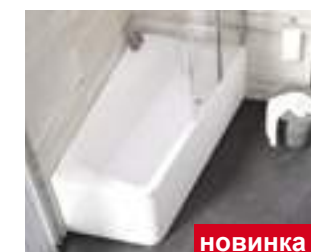

Ванны

Какую ванну выбрать? Прямую или угловую? Ванну для маленькой ванной комнаты или ту, в которой можно купаться вдвоем?

НОВИНКА

НОВИНКА

НОВИНКА