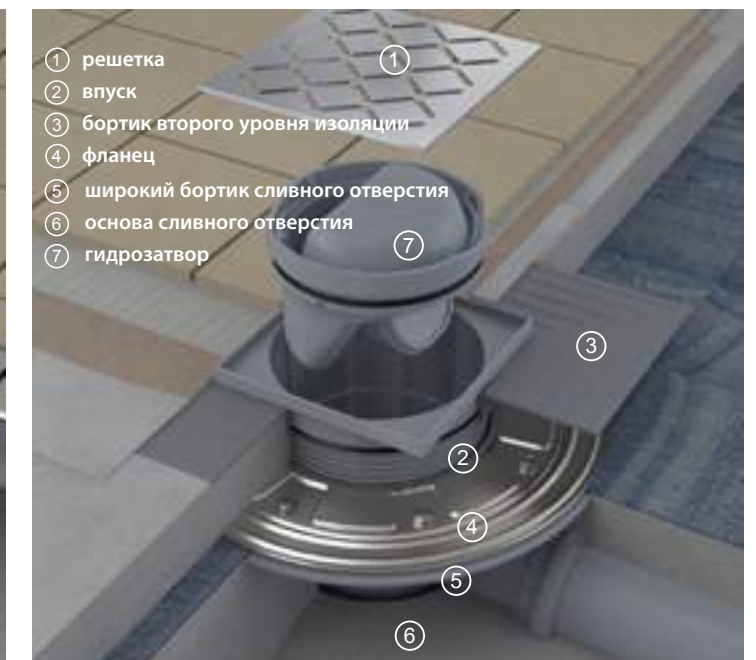

- ① решетка
- ② впуск
- ③ бортик второго уровня изоляции
- ④ фланец
- ⑤ широкий бортик сливного отверстия
- ⑥ основа сливного отверстия
- ⑦ гидрозатвор

Цены указаны в евро с учетом НДС.