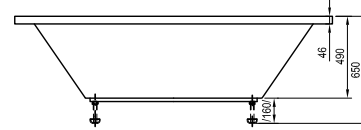

BathGallery
190x90