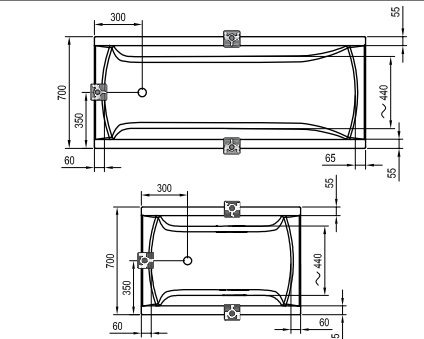

Технические чертежи ванн