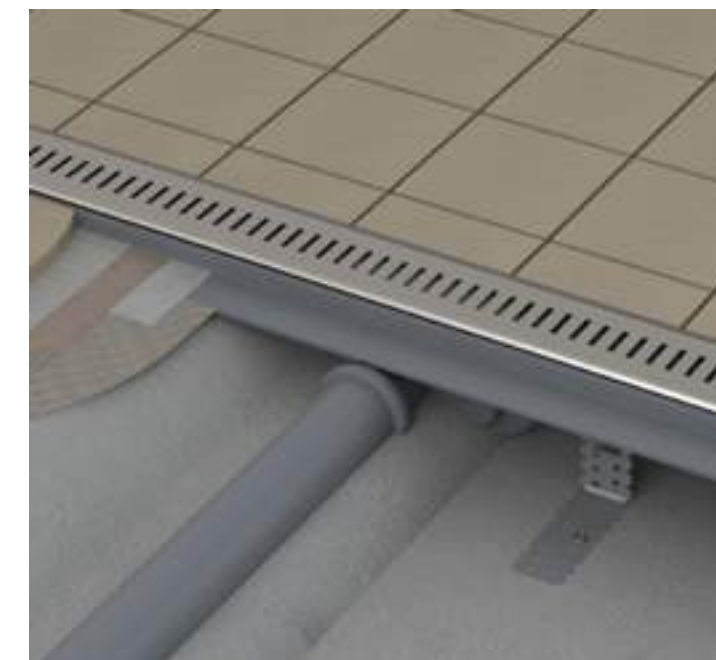

- ① решетка
- ② впуск
- ③ бортик второго уровня изоляции
- ④ фланец
- ⑤ широкий бортик сливного отверстия
- ⑥ основа сливного отверстия
- ⑦ гидрозатвор

Цены указаны в евро с учетом НДС.