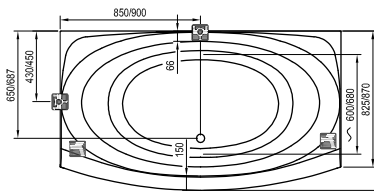

Технические чертежи ванн