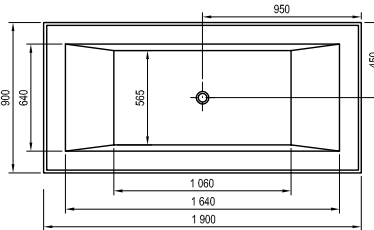

Технические чертежи ванн