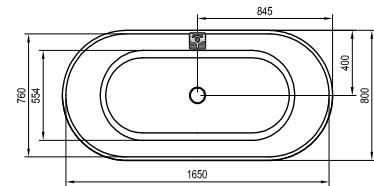

Технические чертежи ванн