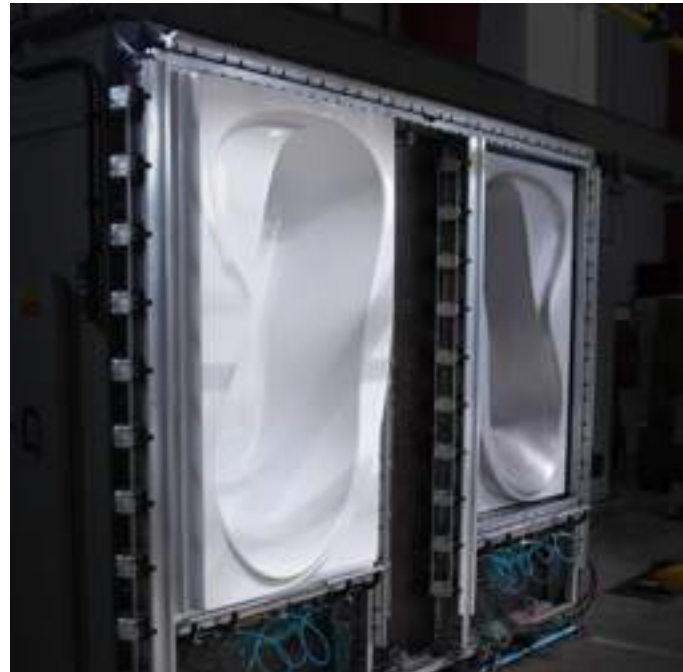

Стекловолокно

На акриловое литьё распыляется смесь из полиэфирных смол с добавлением стекловолокна.

Соотношение этих компонентов и количество инъекций управляется с помощью компьютера для каждой ванны в индивидуальном порядке. Затем продукция поступает в печь туннельного типа для сушки нанесённого слоя. Преимуществом усиления из ламината является его высокая прочность и жесткость, а также доступная цена готового продукта.