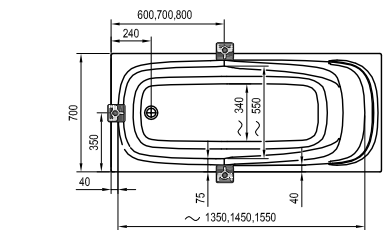

Технические чертежи ванн