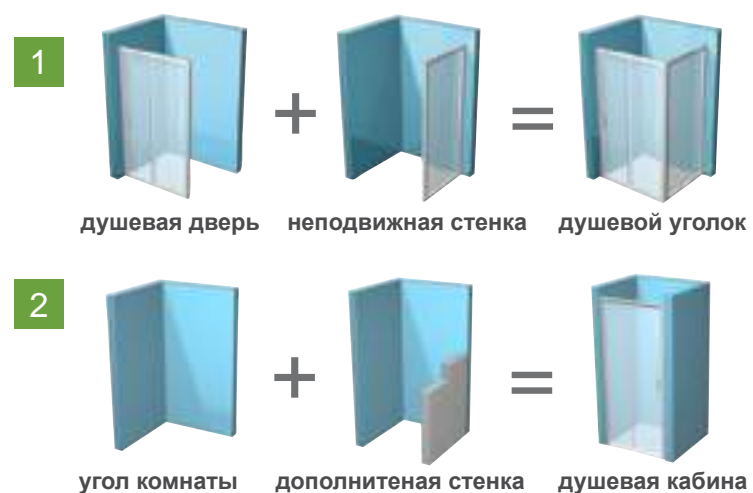

Разделение ванной комнаты