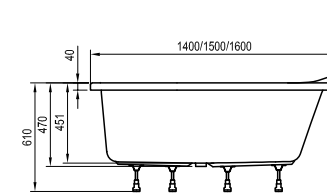

You
185 / 175 x 85

Vanda II
170 / 160 / 150 x 70

Технические чертежи ванн

NewDay
150 x 150, 140 x 140

Rosa 95
160 / 150 x 95

Gentiana
150 x 150, 140 x 140

Rosa I
160 / 150 / 140 x 105

LoveStory II
196 x 139