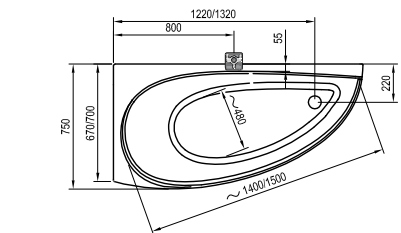

Технические чертежи ванн