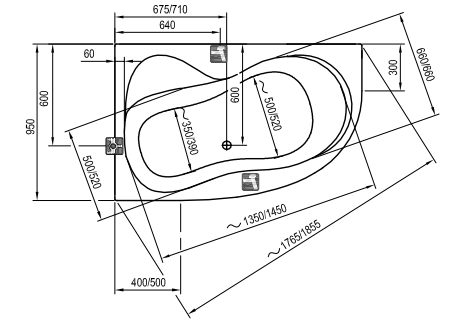

You
185 / 175 x 85

Vanda II
170 / 160 / 150 x 70

Технические чертежи ванн

NewDay
150 x 150, 140 x 140

Rosa 95
160 / 150 x 95

Gentiana
150 x 150, 140 x 140

Rosa I
160 / 150 / 140 x 105

LoveStory II
196 x 139