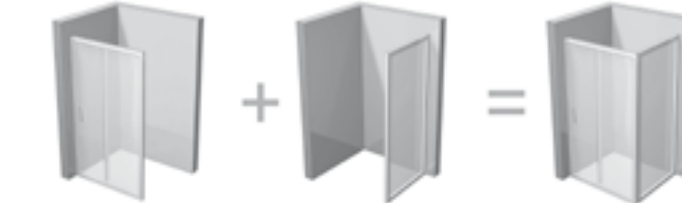

душевая дверь + неподвижная стенка = душевой уголок

Обозначение (тип)	Размеры (мм)	Витраж безопасное стекло		
		Декор Transparent		
		Блестящий	Сатин	Белый
BLPS - 80	770-790	209	249	209
BLPS - 90	870-890	225	265	225
BLPS - 100	970-990	239	279	239

■ Высота изделия 1900 мм.
Цены указаны в евро с учетом НДС