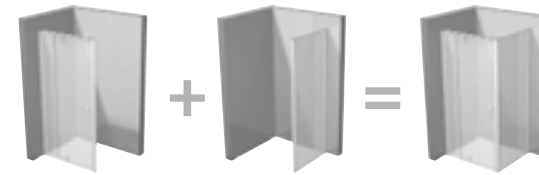

Обозначение (тип)	Размеры (мм)	Витраж безопасное стекло		
		Декор Transparent		
		Цвет рамы		
		Белый	Сатин	Блестящий
■ PPS - 80	770-795	209	249	219
■ PPS - 90	870-895	219	259	239
■ PPS - 100	970-995	235	275	249

■ Высота изделия 1900 мм.
Цены указаны в евро с учетом НДС