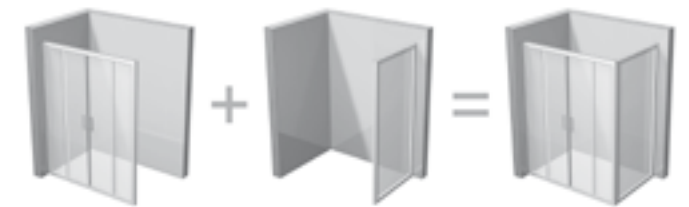

Rapier

Варианты комбинирования:

душевая дверь + неподвижная стенка = душевой уголок

В сочетании с неподвижной стенкой RPS душевые двери позволят Вам по-своему создать душевой уголок. Выберите одну из следующих комбинаций: