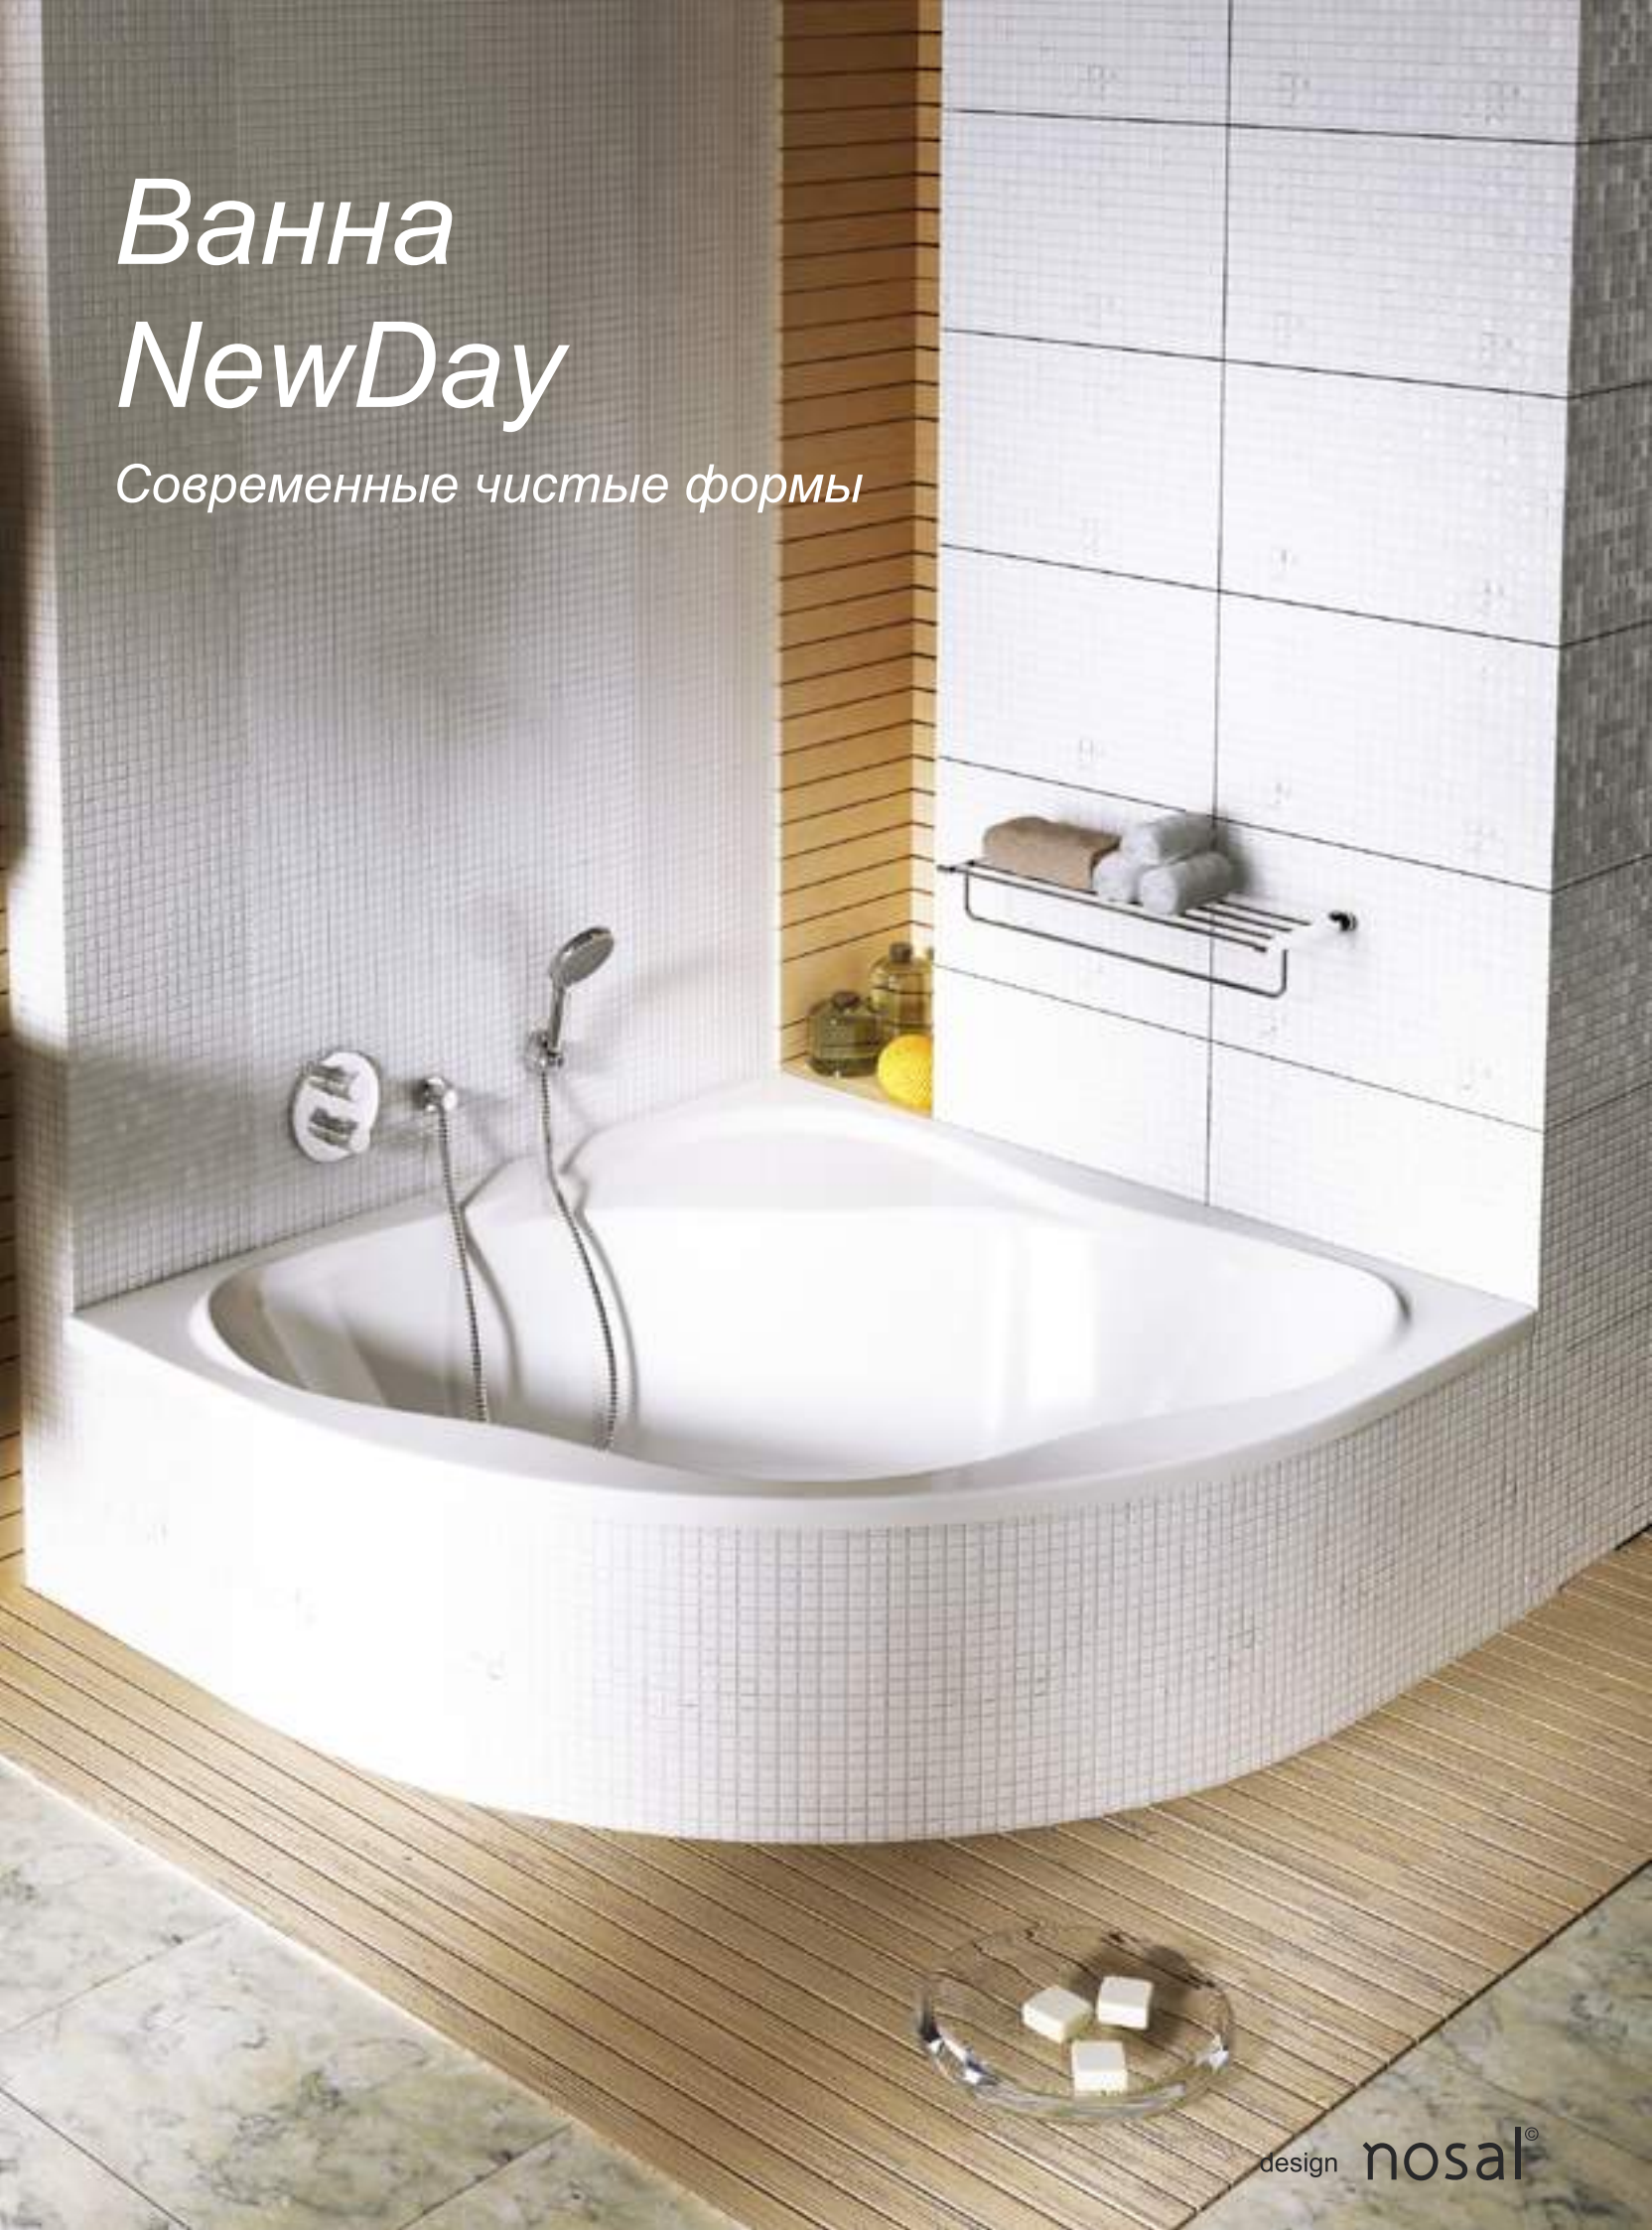

Ванна NewDay

Современные чистые формы