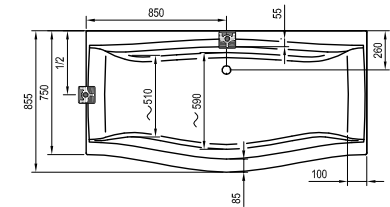

Технические чертежи ванн