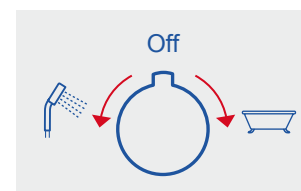

Встроенный переключатель
Удобный переключатель с душа на ванну для более простого пользования