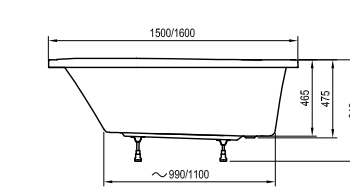

Технические чертежи ванн