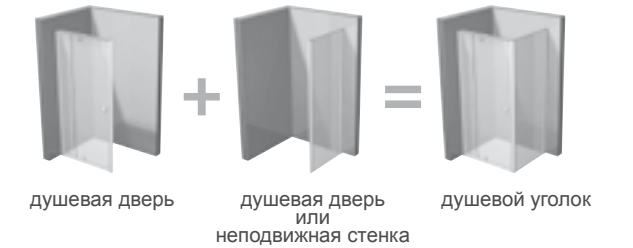

Комбинируя душевую дверь с другой душевой дверью или неподвижной стенкой, можно создавать квадратные или прямоугольные душевые уголки. Вы можете выбрать одну из следующих комбинаций: