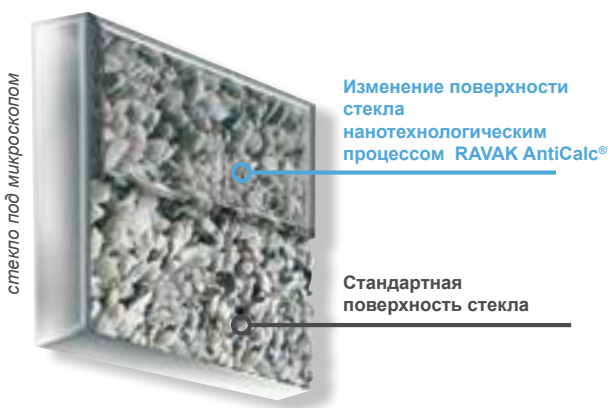

**Как использовать
RAVAK AntiCalc® Conditioner?**

Рекомендуем сначала всю поверхность стекла очистить средством RAVAK Cleaner, а потом нанести на сухую тряпку или губку AntiCalc Conditioner и равномерно распределить его по стеклу. Дать средству десять минут постоять и потом протереть стекло сухой тряпкой или сполоснуть водой, остатки воды удалить с помощью резинового скребка.